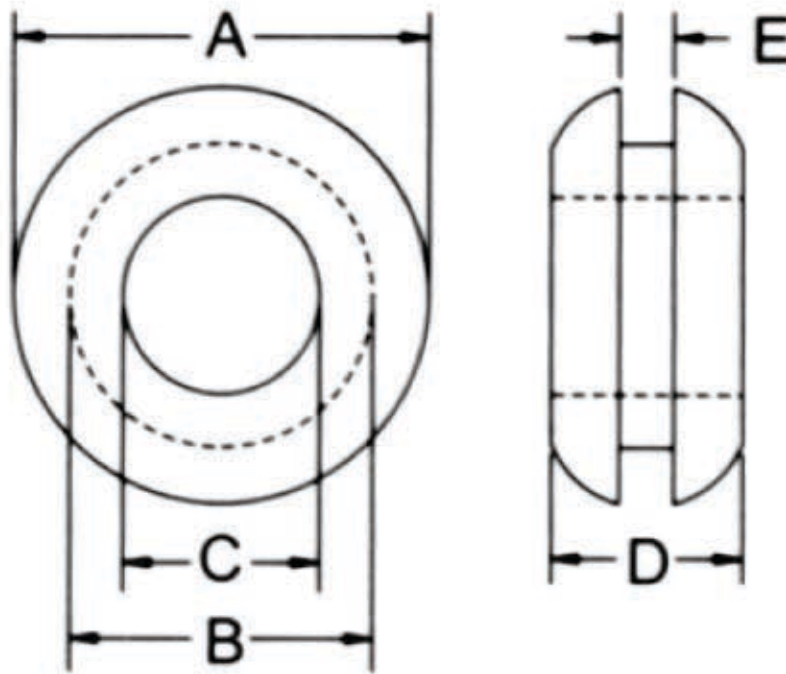

ΛΑΣΤΙΧΟ ΔΙΕΛΕΥΣΗΣ

Υλικό: PVC

Συσκευασία: 100τεμ.

KSS

KSS

ΤΥΠΟΣ	ΚΩΔΙΚΟΣ	A	B	C	D	E
GM-0603	02.023.0002	8.5	6.0	3.0	4.7	1.7
GM-0705	02.023.0003	10.2	7.2	5.0	4.4	1.7
GM-1006	02.023.0004	13.3	10.0	6.4	6.3	1.7
GM-1108	02.023.0009	15.5	11.0	7.8	9.0	3.0
GM-1410	02.023.0007	19.5	13.9	10.5	6.4	3.4
GM-2015	02.023.0010	23.7	20.1	15.5	6.1	1.7
GM-2518	02.023.0011	29.9	25.1	18.9	7.2	1.5
GM-3225	02.023.0012	38.1	31.7	25.0	7.8	1.5